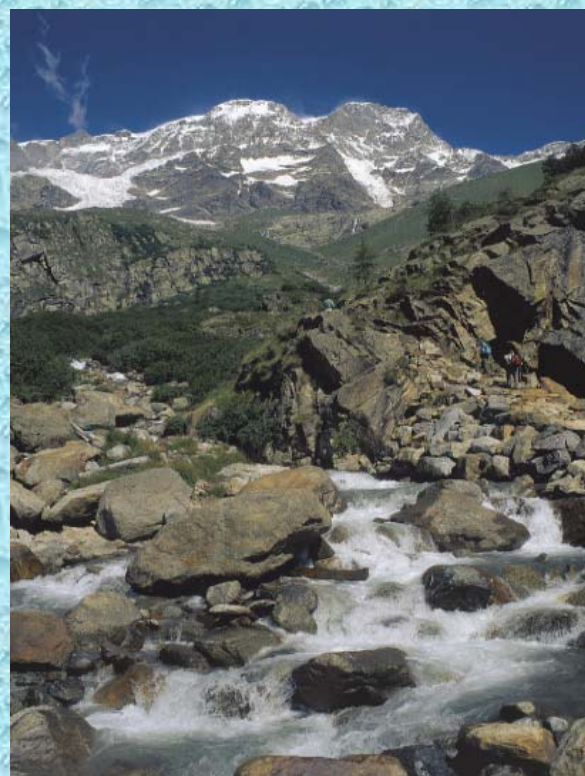

**Parco Naturale
ALTA VALSESIA**

L'ACQUA

Mostra-laboratorio

presso il Museo Naturalistico

del Parco Naturale Alta Valsesia a Carcoforo

per attività didattiche con scuole, enti, associazioni e gruppi

mattino: visita alla mostra e attività sul torrente